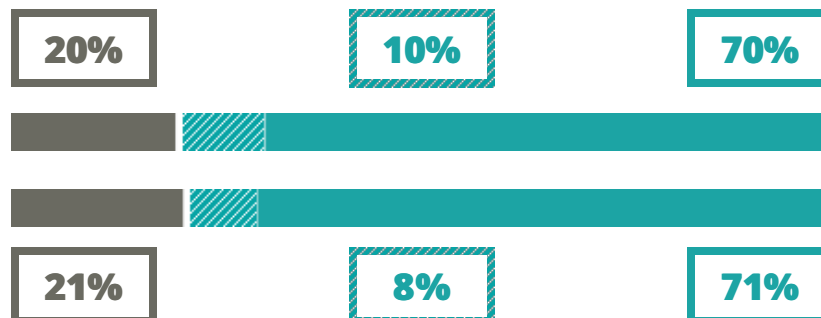

CLAUDIO VARALLI

LINGUISTICO

VIA ULISSE DINI 7, MILANO(MILANO)

Indice FGA: **61.59/100**

Forchetta: [56.86- 66.69]

VOTO MEDIO MATURITA' IMMATRICOLATI

VOTO MEDIO MATURITA' NON IMMATRICOLATI

NUMERO MEDIO DIPLOMATI PER ANNO

TASSI D'ISCRIZIONE E ABBANDONO

- Non si immatricolano
- Si immatricolano e non superano il I anno
- Si immatricolano e superano il I anno

CLAUDIO VARALLI

MEDIA SCUOLE DELLO STESSO INDIRIZZO NELLA REGIONE